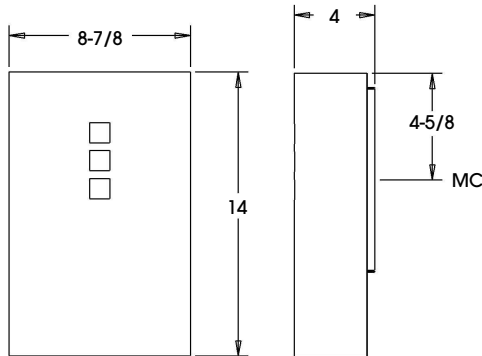

DIMENSIONS

ORDERING INFORMATION / OPTIONS

EXAMPLE: 431-2CFQ13-DBZ

431

MODEL

431- Half Cylinder

LAMP

- 1CFQ13- (1) 13W QUAD TUBE CF (G24Q-1 BASE)
- 1CFQ18- (1) 18W QUAD TUBE CF (G24Q-2 BASE)
- 1CFQ26- (1) 26W QUAD TUBE CF (G24Q-3 BASE)
- 1CFT26- (1) 26W TRIPLE TUBE CF (GX24Q-3 BASE)
- 1CFT32- (1) 32W TRIPLE TUBE CF (GX24Q-3 BASE)
- 1CFT42- (1) 42W TRIPLE TUBE CF (GX24Q-4 BASE)
- 2CFQ13- (2) 13W QUAD TUBE CF (G24Q-1 BASE)
- 2CFQ18- (2) 18W QUAD TUBE CF (G24Q-2 BASE)
- 2CFQ26- (2) 26W QUAD TUBE CF (G24Q-3 BASE)
- 2CFT26- (2) 26W TRIPLE TUBE CF (GX24Q-3 BASE)