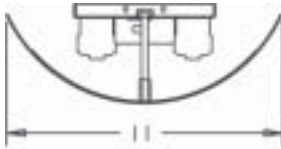

DIMENSIONS

ORDERING INFORMATION / OPTIONS EXAMPLE: 420-2CFQ26-SAL

420

MODEL

420 - Perf

LAMP

- 1CFQ13 - (1) 13W QUAD TUBE CF (G24Q-1 BASE)
- 1CFQ18 - (1) 18W QUAD TUBE CF (G24Q-2 BASE)
- 1CFQ26 - (1) 26W QUAD TUBE CF (G24Q-3 BASE)
- 1CFT26 - (1) 26W TRIPLE TUBE CF (GX24Q-3 BASE)
- 1CFT32 - (1) 32W TRIPLE TUBE CF (GX24Q-3 BASE)
- 1CFT42 - (1) 42W TRIPLE TUBE CF (GX24Q-4 BASE)
- 2CFQ13 - (2) 13W QUAD TUBE CF (G24Q-1 BASE)
- 2CFQ18 - (2) 18W QUAD TUBE CF (G24Q-2 BASE)
- 2CFQ26 - (2) 26W QUAD TUBE CF (G24Q-3 BASE)
- 2CFT26 - (2) 26W TRIPLE TUBE CF (GX24Q-3 BASE)